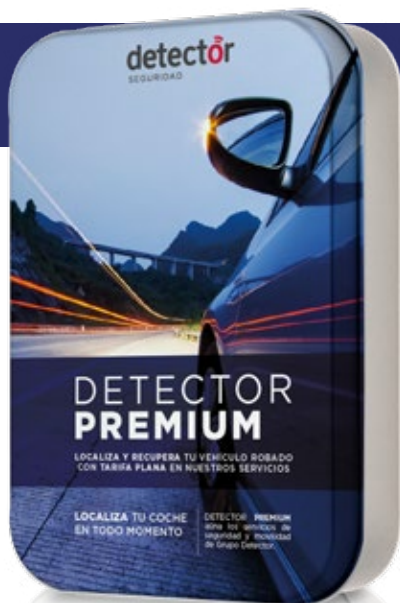

# detectōr

SEGURIDAD

## RECUPERA Y LOCALIZA TU COCHE EN TODO MOMENTO

### DETECTOR PREMIUM

**RECUPERA** TU VEHÍCULO EN CASO DE ROBO Y **LOCALÍZALO** EN TODO MOMENTO A TRAVÉS DE TU **SMARTPHONE**.

**Localización y recuperación de vehículos robados:** Esté donde esté su vehículo, en una media de 4 horas, en colaboración con el Ministerio del Interior.

**Detector Drive App:** Aplicación a través de la cual se podrá obtener información sobre la localización del vehículo en tiempo real, alertas de movimiento no autorizado, ancla, histórico de trayectos y mucho más.